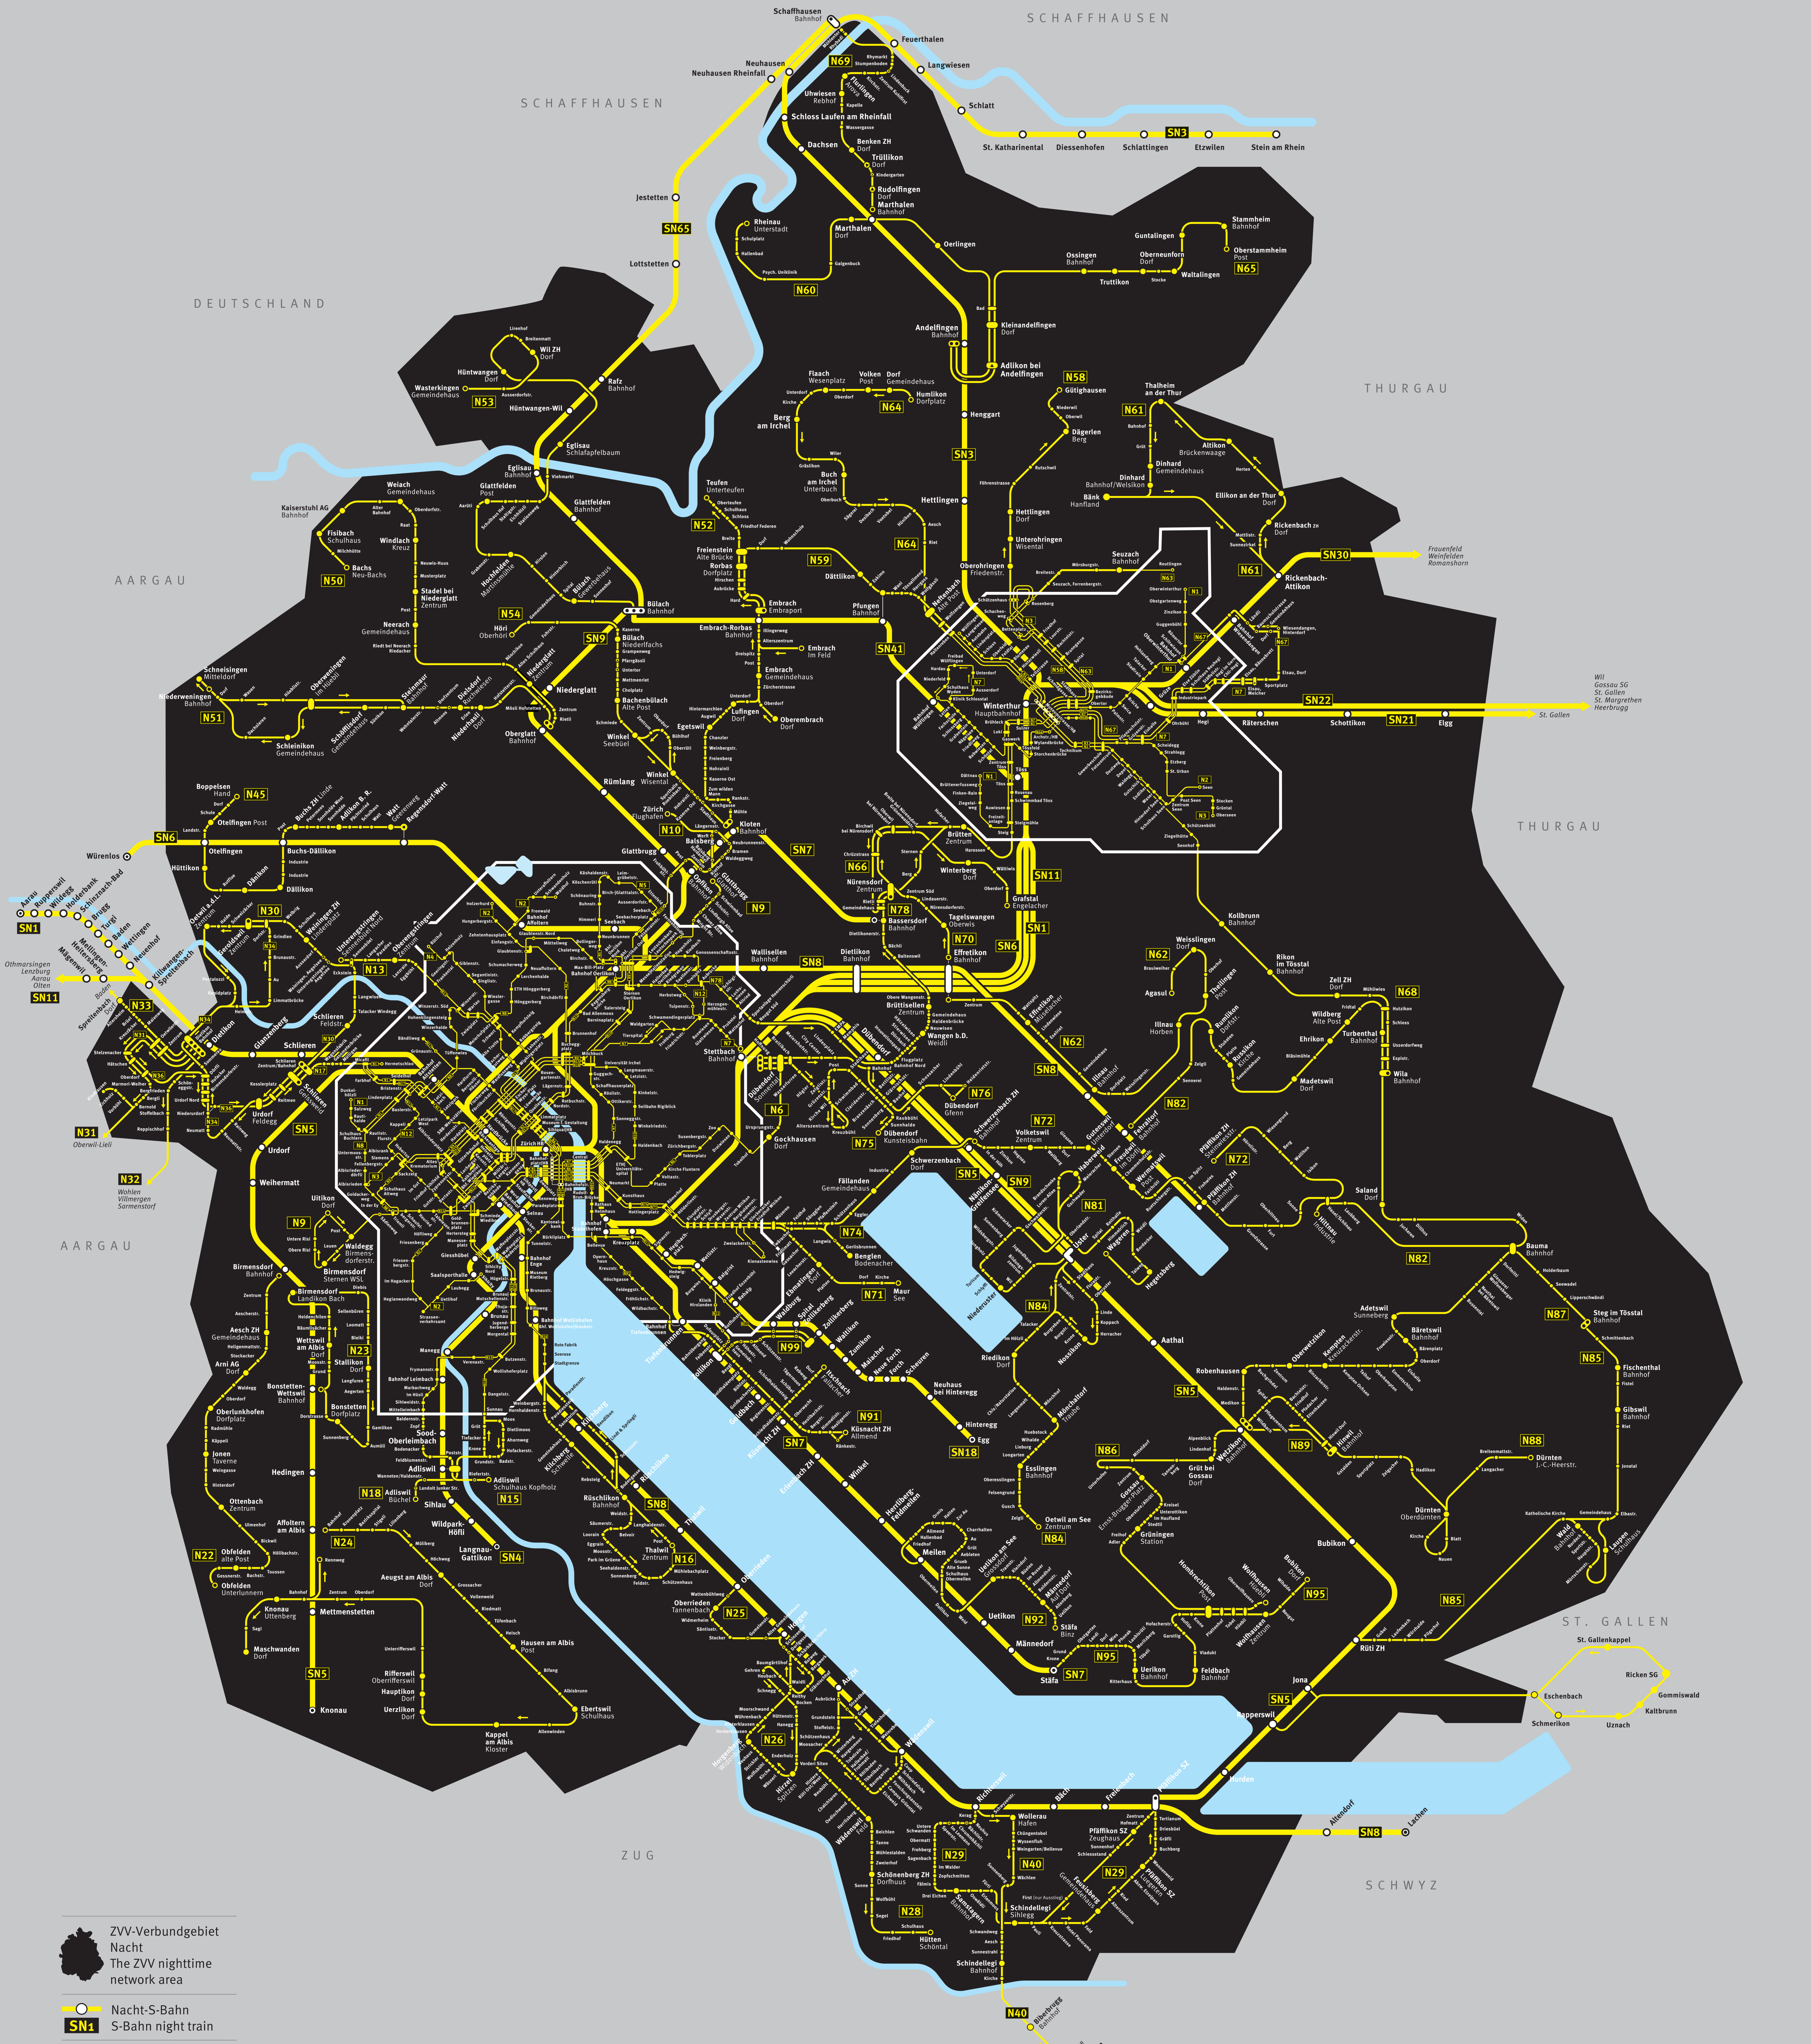

ZVV Nachtnetz | an Wochenenden

Nighttime network | at weekends

- ZVV-Verbindungsgebiet Nacht
The ZVV nighttime network area
- Nacht-S-Bahn
S-Bahn night train
- Nachtbus
Night bus
- Teilbetrieb
Limited service
- Endhaltestelle
Terminus
- Haltestelle nur in Pfeilrichtung bedient
Bus stop only for direction shown