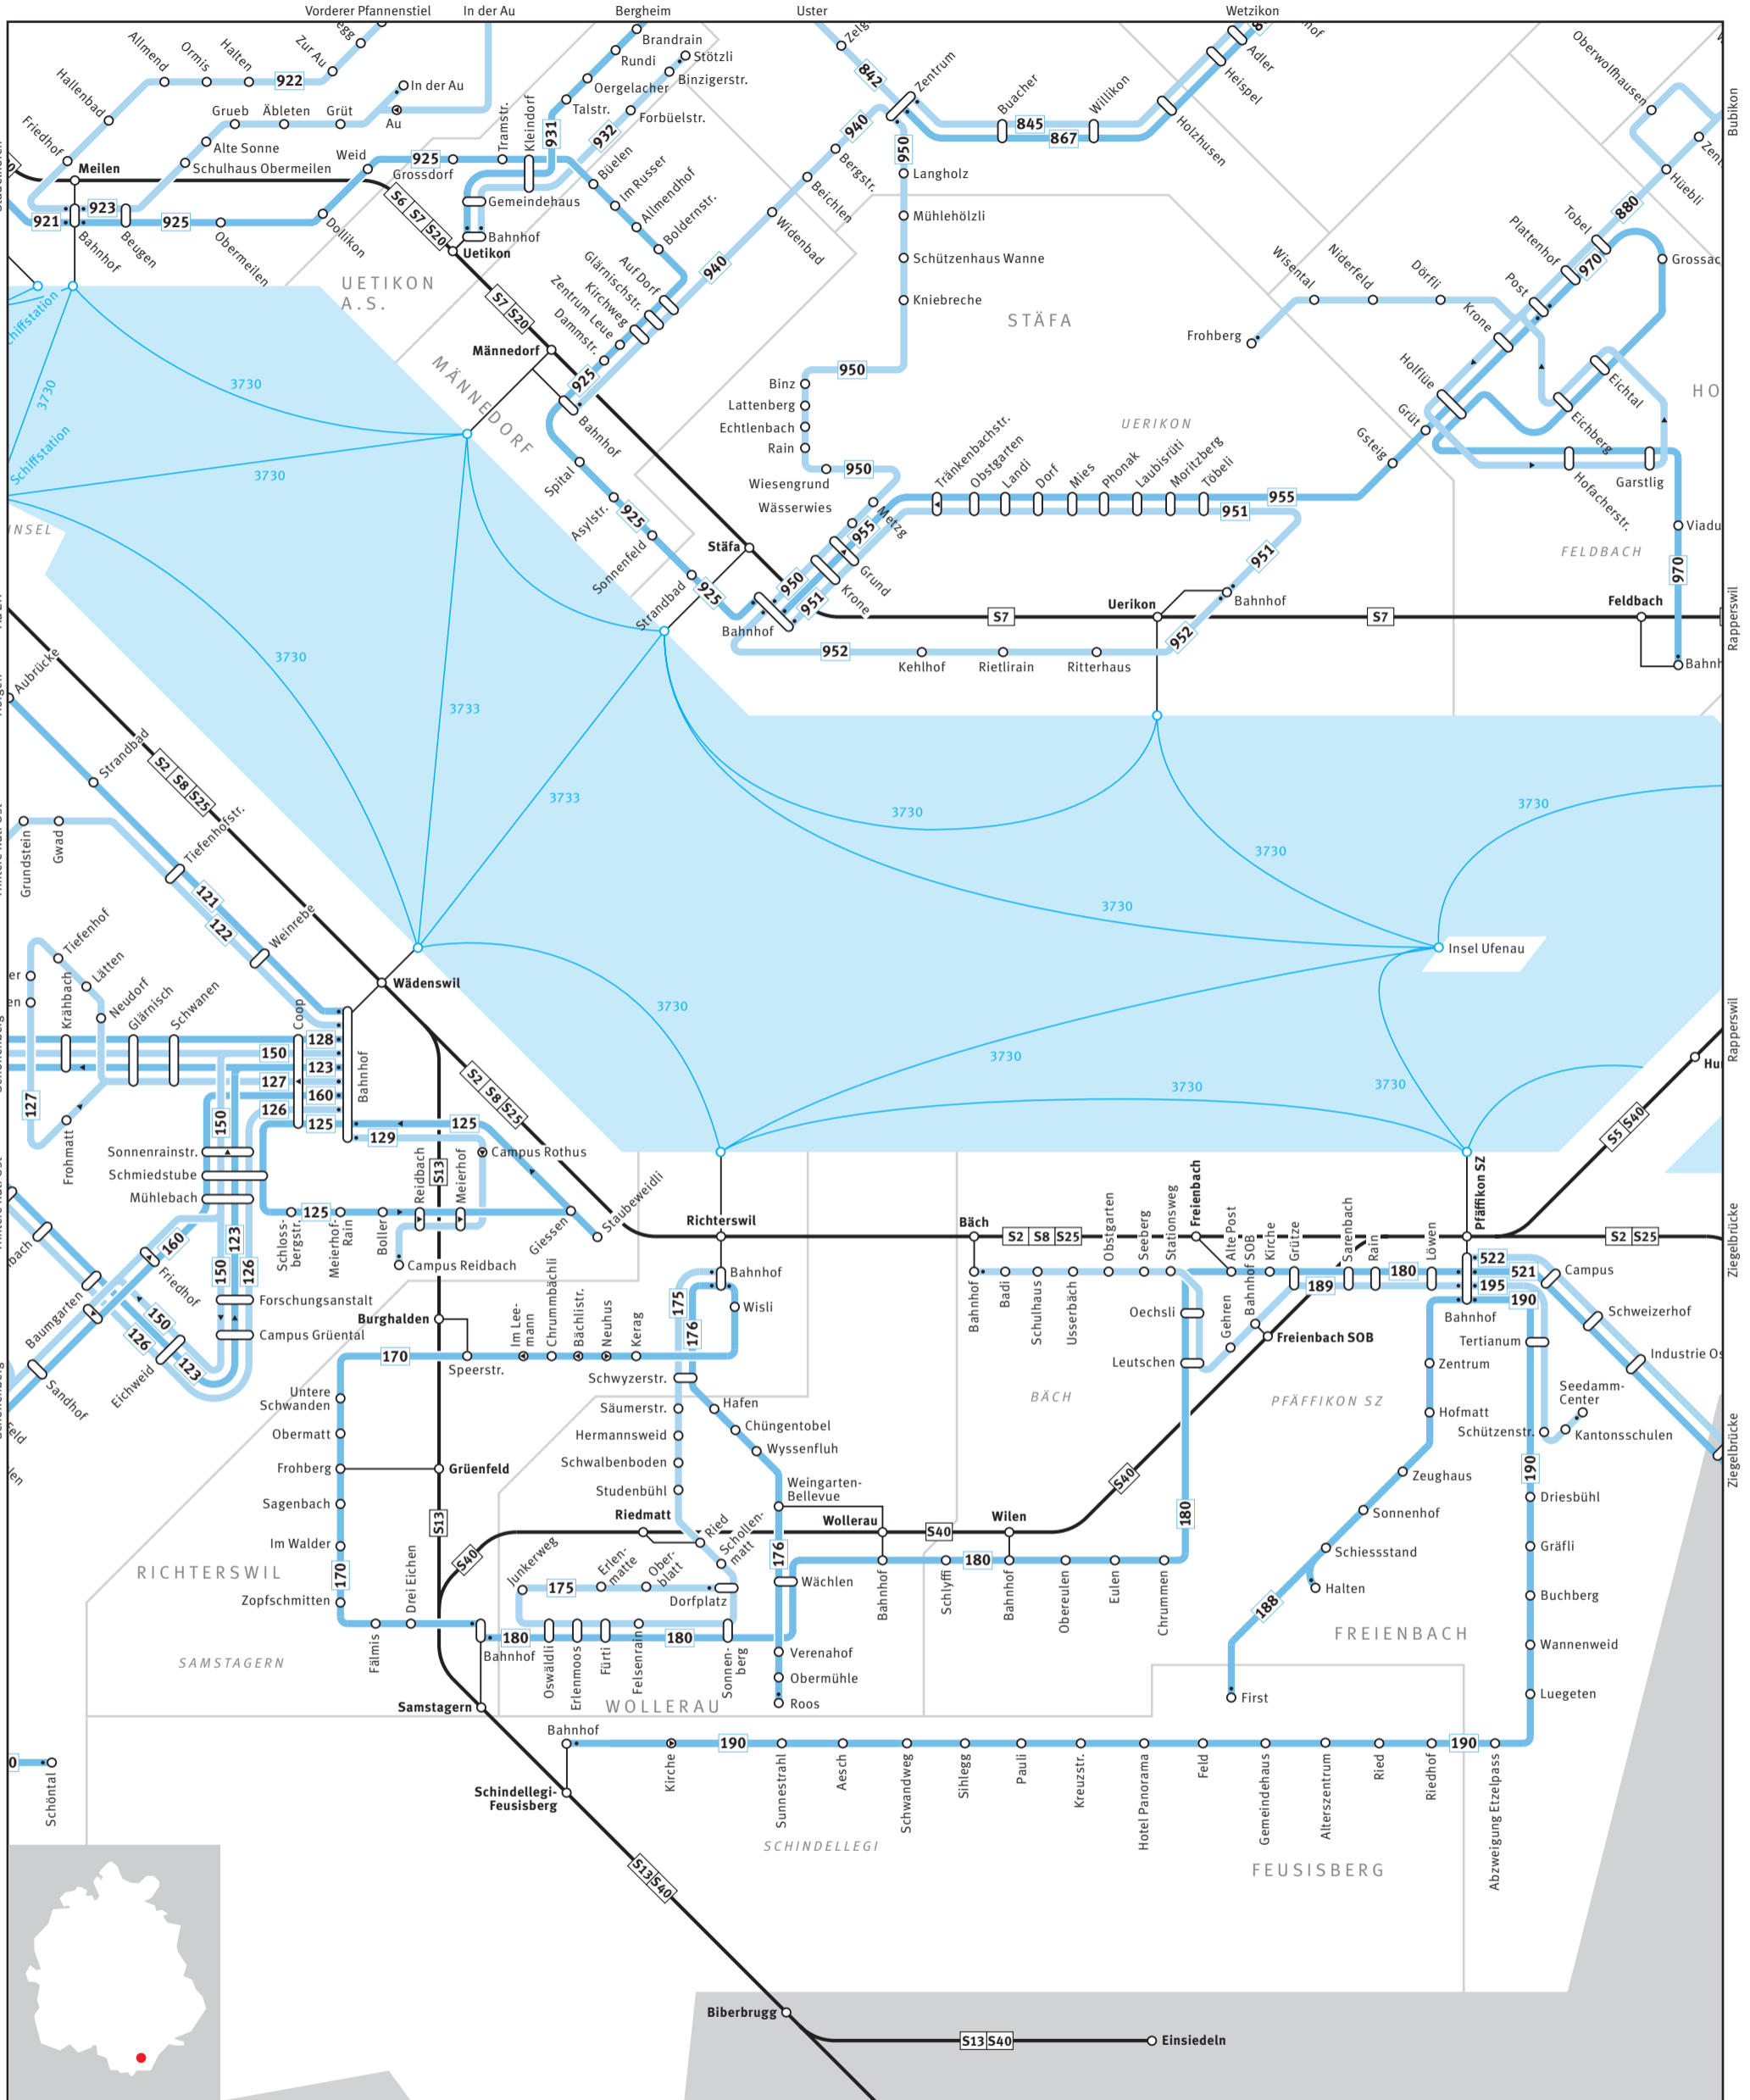

ZVV Regionalnetz | Regional network

ZVV CONTACT
0800 988 988
www.zvv.ch

- 680** Bus
- 54** S-Bahn
- Gemeindegrenze
Municipal boundary

- Haltestelle nur in Pfeilrichtung bedient
Bus stop only for direction shown
- Linie verkehrt nur in einer Richtung
Bus only travels in one direction here
- ELSAU Gemeindegrenze
Name of municipality

- Endhaltestelle
Terminus
- GRAFSTAL Ortsname | Place name

- S-Bahn-Haltestelle/Bahnhof
S-Bahn train stop/station
- Umsteigehaltestelle Bus/Bahn
Bus/rail transfer stop
- Ausserhalb Verbundgebiet
Outside ZVV region