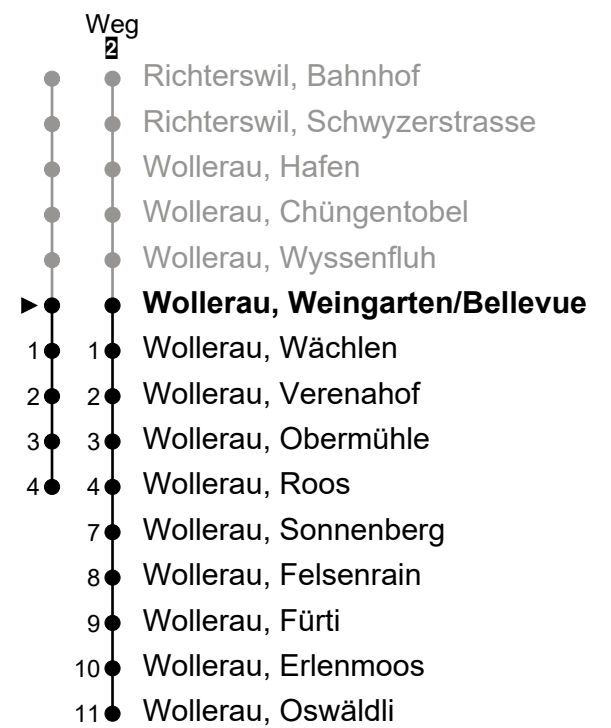

# 176

Echtzeit-Info

ZVV-Contact  
0800 988 988  
www.bamertbus.ch

Wollerau, Weingarten/Bellevue

## Richtung Wollerau, Roos

Gültig ab 15.12.2024

h	Montag - Freitag	Samstag	Sonntag*	h
5	54			5
6	24 54	24 54		6
7	24 54	24 54	54	7
8	24 54	24 54	54	8
9	24 54	24 54	54	9
10	24 54	24 54	54	10
11	24 54	24 54	54	11
12	24 54	24 54	54	12
13	24 54	24 54	54	13
14	24 54	24 54	54	14
15	24 54	24 54	54	15
16	24 54	24 54	54	16
17	24 54	24 54	54	17
18	24 54	24 54	54	18
19	24 54	24 54	54	19
20	24 54	24 54	54	20
21	24 54	24 54	54	21
22	24 54	24 54	54	22
23	54	54		23
0	58 <sup>2</sup>	58 <sup>2</sup>		0
1				1

Ungefähre Reisezeit in Minuten

\*Als Sonntag gelten zusätzlich: 01.01., 02.01., 18.04., 21.04., 29.05., 09.06., 01.08., 25.12., 26.12.