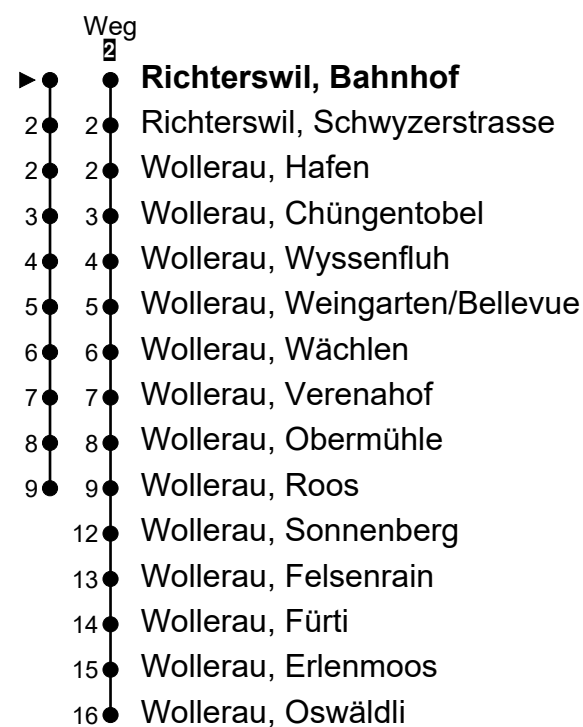

# 176

Echtzeit-Info

ZVV-Contact  
0800 988 988  
www.bamertbus.ch

Richterswil, Bahnhof

## Richtung Wollerau, Roos

Gültig ab 15.12.2024

h	Montag - Freitag	Samstag	Sonntag*	h
5	49			5
6	19 49	19 49		6
7	19 49	19 49	49	7
8	19 49	19 49	49	8
9	19 49	19 49	49	9
10	19 49	19 49	49	10
11	19 49	19 49	49	11
12	19 49	19 49	49	12
13	19 49	19 49	49	13
14	19 49	19 49	49	14
15	19 49	19 49	49	15
16	19 49	19 49	49	16
17	19 49	19 49	49	17
18	19 49	19 49	49	18
19	19 49	19 49	49	19
20	19 49	19 49	49	20
21	19 49	19 49	49	21
22	19 49	19 49	49	22
23	49	49		23
0	53 <sup>2</sup>	53 <sup>2</sup>		0
1				1

Ungefähre Reisezeit in Minuten

\*Als Sonntag gelten zusätzlich: 01.01., 02.01., 18.04., 21.04., 29.05., 09.06., 01.08., 25.12., 26.12.