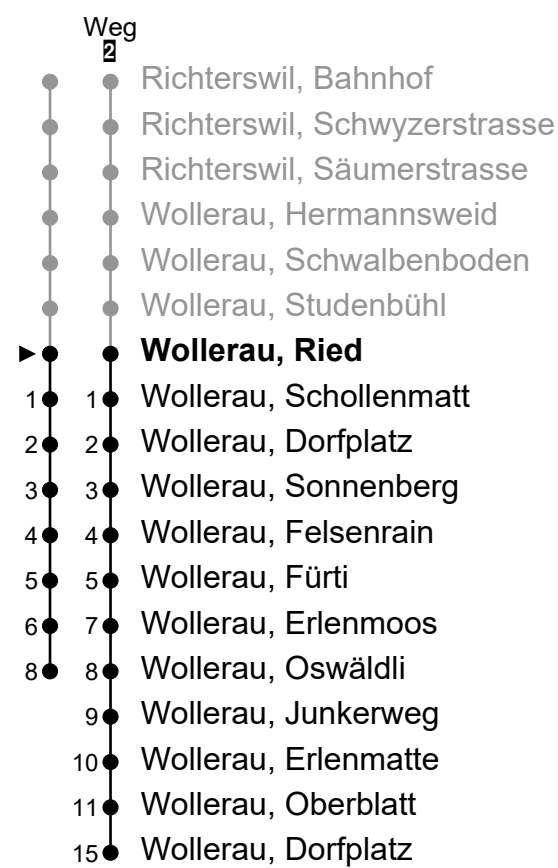

175

Echtzeit-Info

ZVV-Contact
0800 988 988
www.bamertbus.ch

Wollerau, Ried

Richtung Wollerau, Dorfplatz

Gültig ab 15.12.2024

h	Montag - Freitag	Samstag	Sonntag*	h
5				5
6	25 ² 55 ²	55 ²		6
7	25 ² 55 ²	55 ²	19	7
8	25 ² 55 ²	55 ²	19	8
9	19 49	55 ²	19	9
10	19 49	55 ²	19	10
11	19 ²	55 ²	19	11
12	19 49	55 ²	19	12
13	19 49	55 ²	19	13
14	19 55	55 ²	19	14
15	25 ² 55	55 ²	19	15
16	25 ² 55 ²	55 ²	19	16
17	25 ² 55 ²	55 ²	19	17
18	25 ² 55 ²	55 ²	19	18
19	25 ² 55 ²	55 ²	19	19
20	25 ² 55 ²	55 ²	19	20
21	25		19	21
22	25	25	19	22
23	25	25		23
0	25	25		0
1				1

Ungefähre Reisezeit in Minuten

*Als Sonntag gelten zusätzlich: 01.01., 02.01., 18.04., 21.04., 29.05., 09.06., 01.08., 25.12., 26.12.