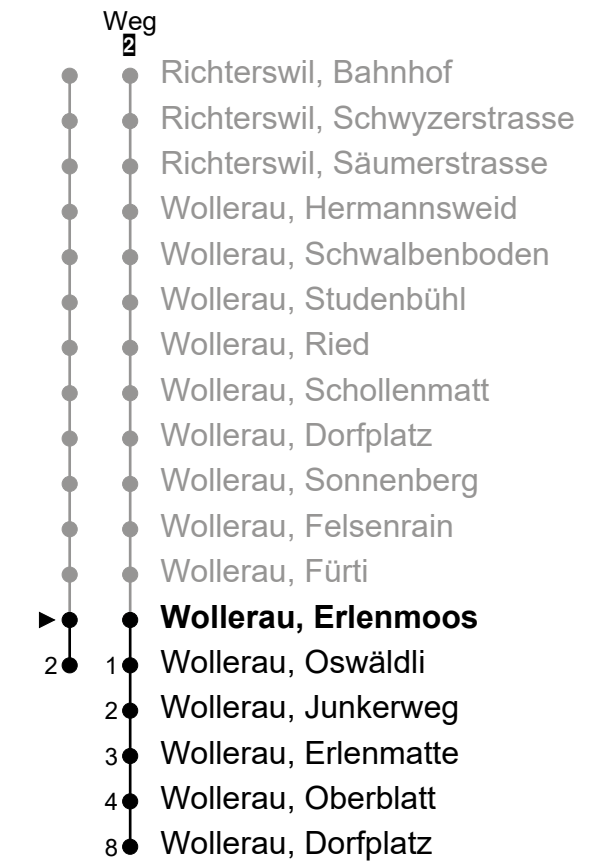

# 175

Echtzeit-Info

ZVV-Contact  
0800 988 988  
www.bamertbus.ch

Wollerau, Erlenmoos

## Richtung Wollerau, Dorfplatz

Gültig ab 15.12.2024

h	Montag - Freitag	Samstag	Sonntag*	h
5				5
6	32 <sup>2</sup>			6
7	02 <sup>2</sup> 32 <sup>2</sup>	02 <sup>2</sup>	25	7
8	02 <sup>2</sup> 32 <sup>2</sup>	02 <sup>2</sup>	25	8
9	02 <sup>2</sup> 25 55	02 <sup>2</sup>	25	9
10	25 55	02 <sup>2</sup>	25	10
11	37 <sup>2</sup>	02 <sup>2</sup>	25	11
12	25 55	02 <sup>2</sup>	25	12
13	25 55	02 <sup>2</sup>	25	13
14	25	02 <sup>2</sup>	25	14
15	10 32 <sup>2</sup>	02 <sup>2</sup>	25	15
16	10 32 <sup>2</sup>	02 <sup>2</sup>	25	16
17	02 <sup>2</sup> 32 <sup>2</sup>	02 <sup>2</sup>	25	17
18	02 <sup>2</sup> 32 <sup>2</sup>	02 <sup>2</sup>	25	18
19	02 <sup>2</sup> 32 <sup>2</sup>	02 <sup>2</sup>	25	19
20	02 <sup>2</sup> 32 <sup>2</sup>	02 <sup>2</sup>	25	20
21	02 <sup>2</sup> 32	02 <sup>2</sup>	25	21
22	32	32	25	22
23	32	32		23
0	32	32		0
1				1

Ungefähre Reisezeit in Minuten

\*Als Sonntag gelten zusätzlich: 01.01., 02.01., 18.04., 21.04., 29.05., 09.06., 01.08., 25.12., 26.12.