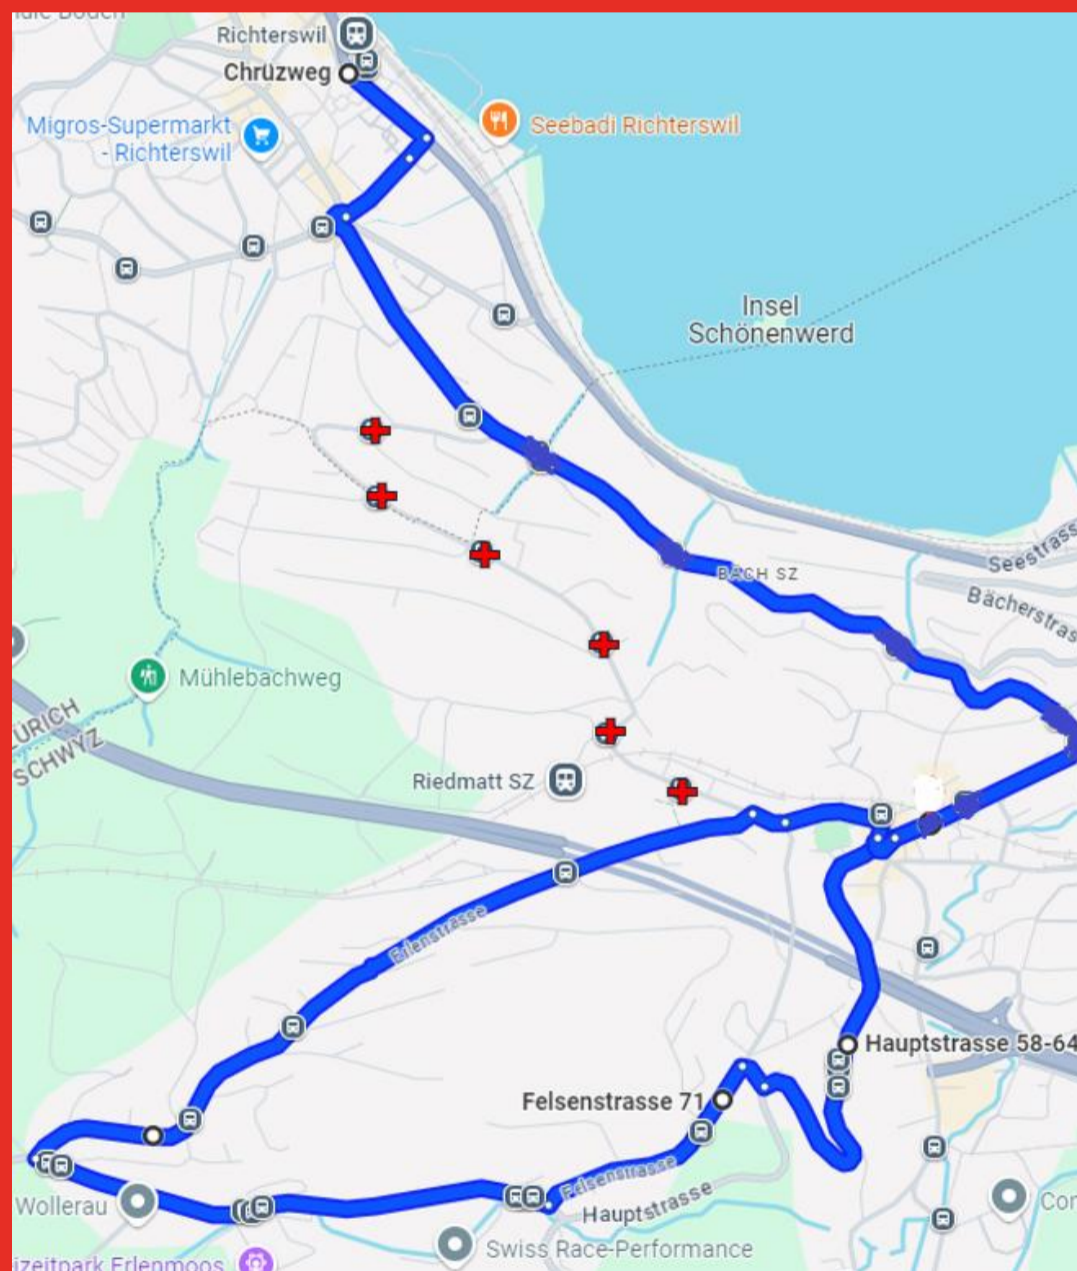

# INFO Bamert Bus

Straßen-  
sperrung

## Vollsperrung "alte Wollerauerstrasse"

Datum: 13.07.2026 bis 17.07.2026 **5 Tage**  
Linien: 175  
Haltestelle: Diverse

Wegen Vollsperrung (Deckbelageeinbau) der alten Wollerauerstrasse im Bereich "Studenbühl", kann die Linie 175 folgende Haltestellen nicht bedienen: Säumerstrasse, Hermannsweid, Schwalbenboden, Studenbühl, Ried und Schollenmatt. Die Linie 175 verkehrt ohne Halt von Schwyzerstrasse bis Dorfplatz, danach weiter gemäss Fahrplan. Der Onlinefahrplan ist angepasst.